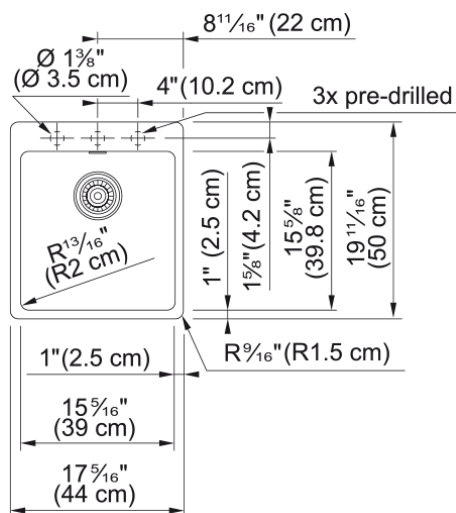

Évier Maris MAG61015-MOC-S | 114.0687.208

Technical Data

Information produit

Type d'évier	Évier
Type de matériau	Granité
Nombre de cuvettes	1
Color	Mocha
Finish	Aucun

Dimensions

Dimension ext. : droite-gauche	17.323
Dimension ext. : avant-arrière	19.685
Grande cuvette : droite-gauche	15.354
Grande cuvette : avant-arrière	15.748
Grande cuvette : profondeur	7.874

Installation

Dimension minimale d'armoire	21"
------------------------------	-----

Spécifications produit

Type d'installation	Par-dessus/à encastrer
Type d'installation	Sous-comptoir
Orifice d'évacuation	3 1/2"
Position égouttoir	Aucun égouttoir

Identification du produit

Product brand	FRANKE
Famille de produit	Maris
Collection	Maris
Certifié par	IAPMO

Caractéristiques produit

Nombre d'égouttoirs	Pas d'égouttoir
Réversibilité du produit	Non
Plage arrière pour robinets	Oui

Features

Crépine-panier incluse	Oui
Type de crépine-panier	Manuel
Overflow	Non
Nombre de trous robinets	3 - pré-entaillé
Orifice distributeur de savon	Non