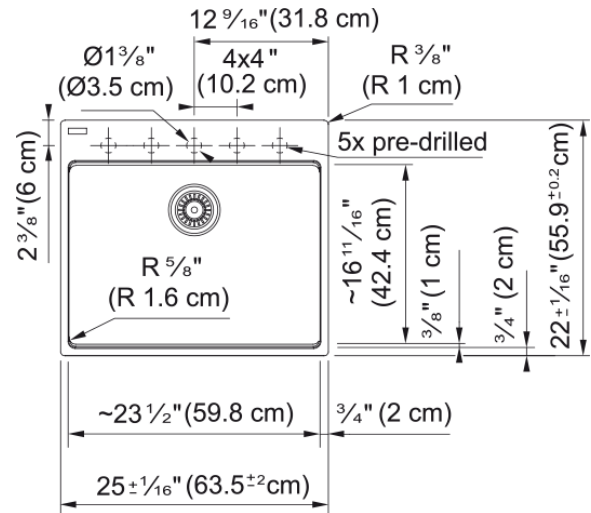

## Technical Data

### Dimensions

Dimension ext. : droite-gauche	25
Dimension ext. : avant-arrière	22.008
Grande cuvette : droite-gauche	23.465
Grande cuvette : avant-arrière	16.614
Grande cuvette : profondeur	5

### Installation

Dimension minimale d'armoire	27"
------------------------------	-----

### Spécifications produit

Type d'installation	Par-dessus/à encastrer
Orifice d'évacuation	3 1/2"
Position égouttoir	Aucun égouttoir