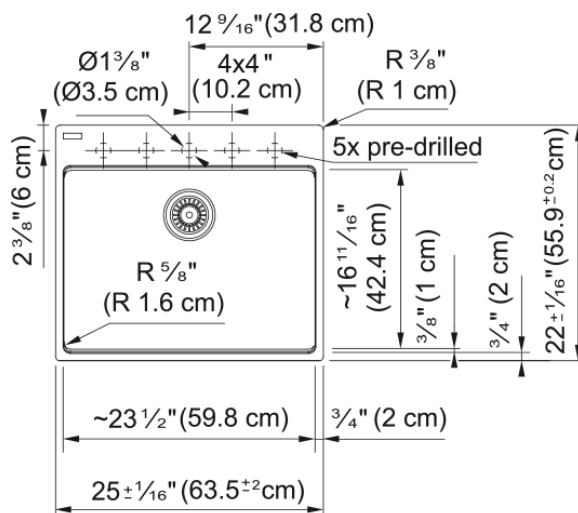

Évier Maris MAG61023ADA-ONY-S | 114.0687.193

Technical Data

Information produit

Type d'évier	Évier
Type de matériau	Granité
Nombre de cuvettes	1
Color	Onyx
Finish	Aucun

Dimensions

Dimension ext. : droite-gauche	25
Dimension ext. : avant-arrière	22.008
Grande cuvette : droite-gauche	23.465
Grande cuvette : avant-arrière	16.614
Grande cuvette : profondeur	5

Installation

Dimension minimale d'armoire	27"
------------------------------	-----

Spécifications produit

Type d'installation	Par-dessus/à encastrer
Orifice d'évacuation	3 1/2"
Position égouttoir	Aucun égouttoir

Features

Type de crépine-panier	Manuel
Overflow	Non
Nombre de trous robinets	5 - pré-entaillé
Orifice distributeur de savon	Non