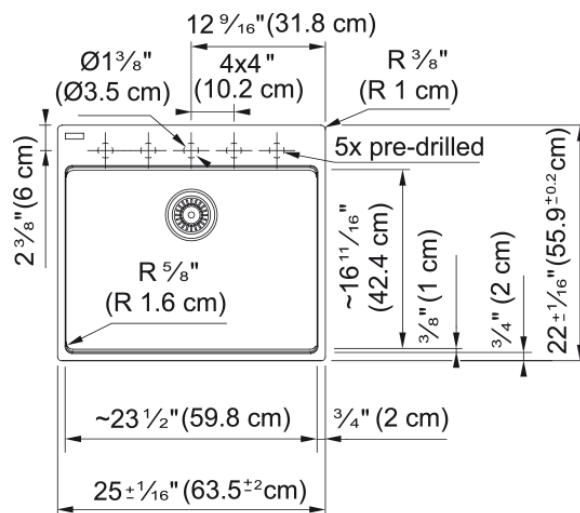

Évier Maris MAG61023ADA-MOC-S | 114.0687.192

Technical Data

Information produit

Type d'évier	Évier
Type de matériau	Granité
Nombre de cuvettes	1
Color	Mocha
Finish	Aucun

Dimensions

Dimension ext. : droite-gauche	25
Dimension ext. : avant-arrière	22.008
Grande cuvette : droite-gauche	23.465
Grande cuvette : avant-arrière	16.614
Grande cuvette : profondeur	5

Installation

Dimension minimale d'armoire	27"
------------------------------	-----

Spécifications produit

Type d'installation	Par-dessus/à encastrer
Orifice d'évacuation	3 1/2"
Position égouttoir	Aucun égouttoir

Features

Type de crépine-panier	Manuel
Overflow	Non
Nombre de trous robinets	5 - pré-entaillé
Orifice distributeur de savon	Non