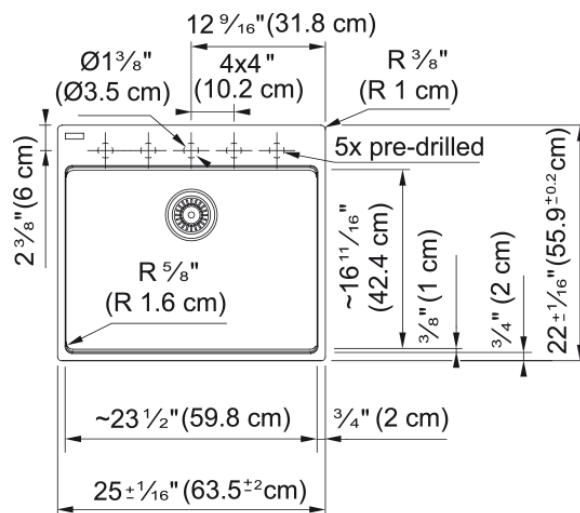

Évier Maris MAG61023-CHA-S | 114.0687.183

Technical Data

Information produit

Type d'évier	Évier
Type de matériau	Granité
Nombre de cuvettes	1
Color	Champagne
Finish	Aucun

Dimensions

Dimension ext. : droite-gauche	25
Dimension ext. : avant-arrière	22.008
Grande cuvette : droite-gauche	23.465
Grande cuvette : avant-arrière	16.614
Grande cuvette : profondeur	9.488

Installation

Dimension minimale d'armoire	27"
------------------------------	-----

Spécifications produit

Type d'installation	Par-dessus/à encastrer
Orifice d'évacuation	3 1/2"
Position égouttoir	Aucun égouttoir

Features

Type de crépine-panier	Manuel
Overflow	Non
Nombre de trous robinets	5 - pré-entaillé
Orifice distributeur de savon	Non