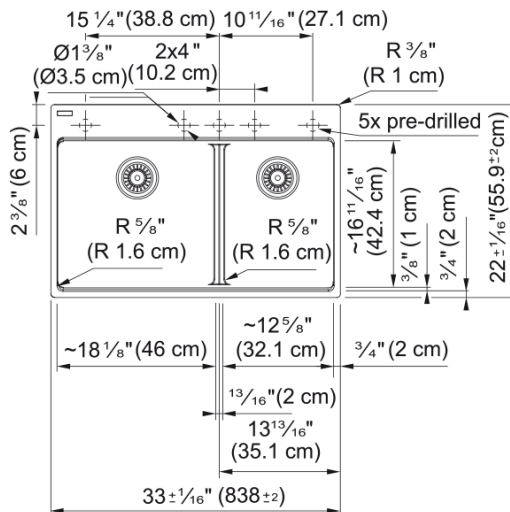

Évier Maris MAG6601812LD-MOC-S | 114.0687.150

Technical Data

Information produit

Type d'évier	Évier
Type de matériau	Granité
Nombre de cuvettes	2
Color	Mocha
Finish	Aucun

Dimensions

Dimension ext. : droite-gauche	32.992
Dimension ext. : avant-arrière	22.008
Grande cuvette : droite-gauche	18.15
Grande cuvette : avant-arrière	16.614
Grande cuvette : profondeur	9.488
Cuvette 2 : droite-gauche	12.756
Cuvette 2 : avant-arrière	16.614
Cuvette 2 : profondeur	9.488

Installation

Dimension minimale d'armoire	36''
------------------------------	------

Spécifications produit

Type d'installation	Par-dessus/à encastrer
Orifice d'évacuation	3 1/2''
Position égouttoir	Aucun égouttoir

Features

Réversibilité du produit	Non
Plage arrière pour robinets	Oui
Crépine-panier incluse	Oui
Type de crépine-panier	Manuel
Overflow	Non
Nombre de trous robinets	5 - pré-entaillé
Orifice distributeur de savon	Non