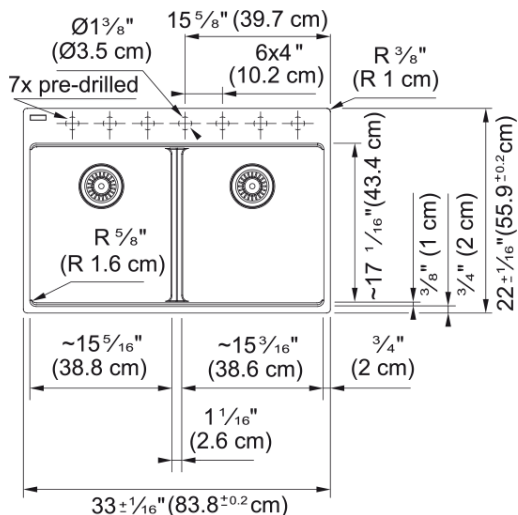

Évier Maris MAG6201515-MOC-S | 114.0687.129

Technical Data

Information produit

Type d'évier	Évier
Type de matériau	Granité
Nombre de cuvettes	2
Color	Mocha
Finish	Aucun

Dimensions

Dimension ext. : droite-gauche	32.992
Dimension ext. : avant-arrière	22.008
Grande cuvette : droite-gauche	15.252
Grande cuvette : avant-arrière	16.732
Grande cuvette : profondeur	9.488
Cuvette 2 : droite-gauche	15.252
Cuvette 2 : avant-arrière	16.732
Cuvette 2 : profondeur	9.488

Installation

Dimension minimale d'armoire	36"
------------------------------	-----

Spécifications produit

Type d'installation	Par-dessus/à encastrer
Orifice d'évacuation	3 1/2"
Position égouttoir	Aucun égouttoir

Features

Réversibilité du produit	Non
Plage arrière pour robinets	Oui
Crépine-panier incluse	Oui
Type de crépine-panier	Manuel
Overflow	Non
Nombre de trous robinets	7 - pré-entaillé
Orifice distributeur de savon	Non