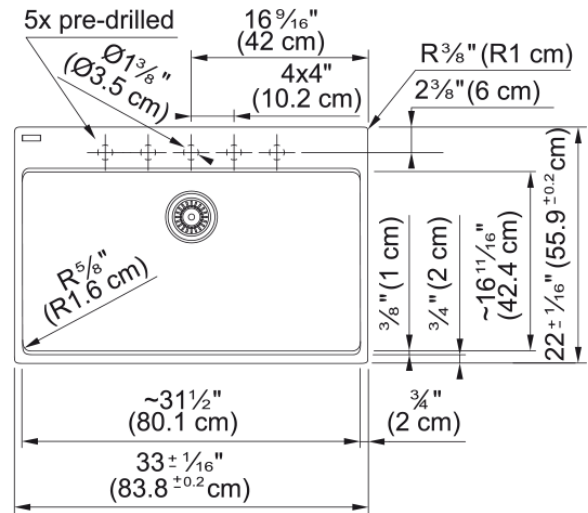

Évier Maris MAG61031-SHG-S | 114.0687.119

Technical Data

Information produit

Type d'évier	Évier
Type de matériau	Granité
Nombre de cuvettes	1
Color	Gris pierre
Finish	Aucun

Dimensions

Dimension ext. : droite-gauche	33
Dimension ext. : avant-arrière	22.008
Grande cuvette : droite-gauche	31.457
Grande cuvette : avant-arrière	16.614
Grande cuvette : profondeur	9.488

Installation

Dimension minimale d'armoire	36"
------------------------------	-----

Spécifications produit

Type d'installation	Par-dessus/à encastrer
Orifice d'évacuation	3 1/2"
Position égouttoir	Aucun égouttoir

Features

Type de crépine-panier	Manuel
Overflow	Non
Nombre de trous robinets	5 - pré-entaillé
Orifice distributeur de savon	Non