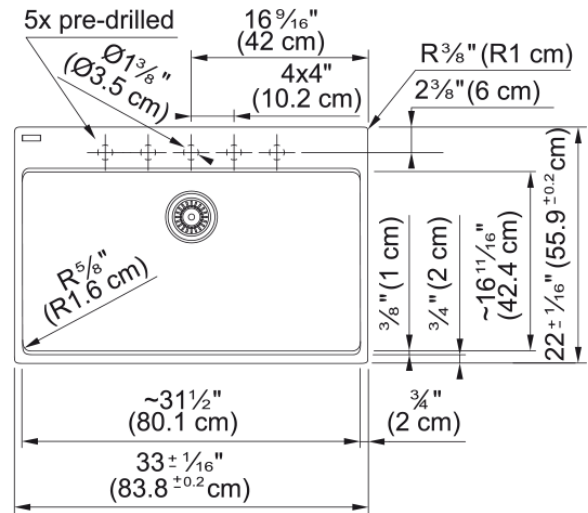

Évier Maris MAG61031-ONY-S | 114.0687.116

Technical Data

Information produit

Type d'évier	Évier
Type de matériau	Granité
Nombre de cuvettes	1
Color	Onyx
Finish	Aucun

Dimensions

Dimension ext. : droite-gauche	33
Dimension ext. : avant-arrière	22.008
Grande cuvette : droite-gauche	31.457
Grande cuvette : avant-arrière	16.614
Grande cuvette : profondeur	9.488

Installation

Dimension minimale d'armoire	36"
------------------------------	-----

Spécifications produit

Type d'installation	Par-dessus/à encastrer
Orifice d'évacuation	3 1/2"
Position égouttoir	Aucun égouttoir

Features

Type de crépine-panier	Manuel
Overflow	Non
Nombre de trous robinets	5 - pré-entailé
Orifice distributeur de savon	Non