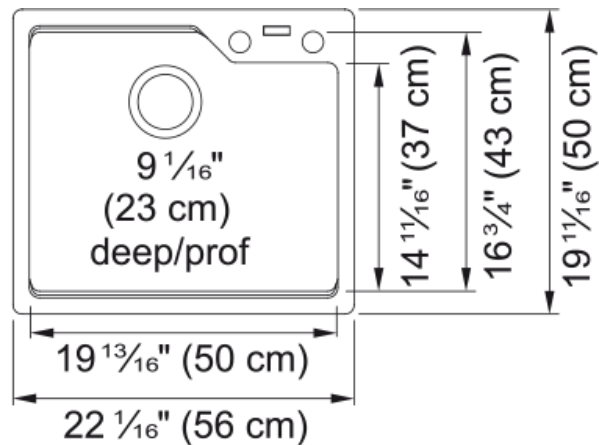

Évier Urban en granite - MGSM2022-9PWT | 114.0643.395

Technical Data

Information produit

Type d'évier	Évier
Type de matériau	Granite
Nombre de cuvettes	1
Couleur	Blanc polaire
Fini	Aucun

Dimensions

Dimension ext. : droite-gauche	22.047
Dimension ext. : avant-arrière	19.685
Grande cuvette : droite-gauche	19.685
Grande cuvette : avant-arrière	16.732
Grande cuvette : profondeur	9.055

Installation

Dimension minimale d'armoire	24"
------------------------------	-----

Spécifications produit

Type d'installation	Par-dessus/à encastrer
Orifice d'évacuation	3 1/2"
Position égouttoir	Aucun égouttoir

Features

Overflow	Non
Nombre de trous robinets	2 - pré-entailé
Orifice distributeur de savon	Non