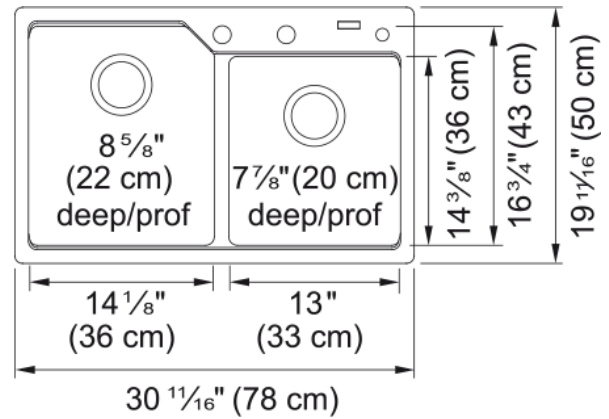

Évier Urban en granite - MGCM2031-9SG | 114.0643.387

Technical Data

Information produit

Type d'évier	Évier
Type de matériau	Granite
Nombre de cuvettes	2
Couleur	Gris pierre
Fini	Aucun

Dimensions

Dimension ext. : droite-gauche	30.709
Dimension ext. : avant-arrière	19.685
Grande cuvette : droite-gauche	14.134
Grande cuvette : avant-arrière	16.732
Grande cuvette : profondeur	8.661
Cuvette 2 : droite-gauche	13.071
Cuvette 2 : avant-arrière	14.331
Cuvette 2 : profondeur	7.874

Installation

Dimension minimale d'armoire	33"
------------------------------	-----

Spécifications produit

Type d'installation	Par-dessus/à encastrer
Orifice d'évacuation	3 1/2"
Position égouttoir	Aucun égouttoir

Identification du produit

Marque	Kindred
Collection	Urban
Certifié par	cUPC

Caractéristiques produit

Nombre d'égouttoirs	Pas d'égouttoir
Réversibilité du produit	Non

Features

Plage arrière pour robinets	Oui
Crépine-panier incluse	Oui
Type de crépine-panier	Manuel
Overflow	Non
Nombre de trous robinets	2 - pré-entaillé
Orifice distributeur de savon	Oui - pré-entaillé