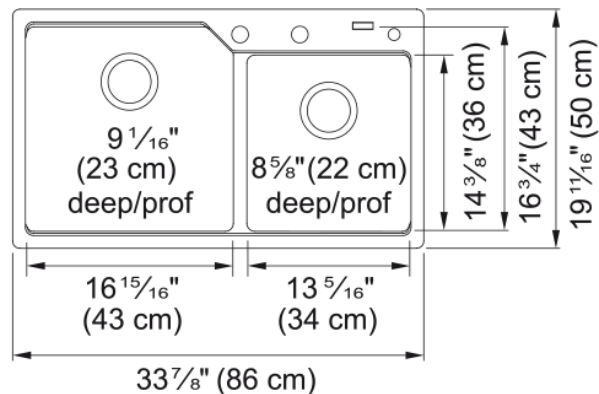

Évier Urban en granite - MGCM2034-9CHA | 114.0637.971

Technical Data

Information produit

Type d'évier	Évier
Type de matériau	Granite
Nombre de cuvettes	2
Couleur	Champagne
Fini	Aucun

Dimensions

Dimension ext. : droite-gauche	33.858
Dimension ext. : avant-arrière	19.685
Grande cuvette : droite-gauche	17.008
Grande cuvette : avant-arrière	16.732
Grande cuvette : profondeur	9.055
Cuvette 2 : droite-gauche	13.425
Cuvette 2 : avant-arrière	14.331
Cuvette 2 : profondeur	8.661

Installation

Dimension minimale d'armoire	36"

Spécifications produit

Type d'installation	Par-dessus/à encastrer
Orifice d'évacuation	3 1/2"
Position égouttoir	Aucun égouttoir

Identification du produit

Marque	Kindred
Collection	Urban
Certifié par	cUPC

Caractéristiques produit

Nombre d'égouttoirs	Pas d'égouttoir
Réversibilité du produit	Non

Features