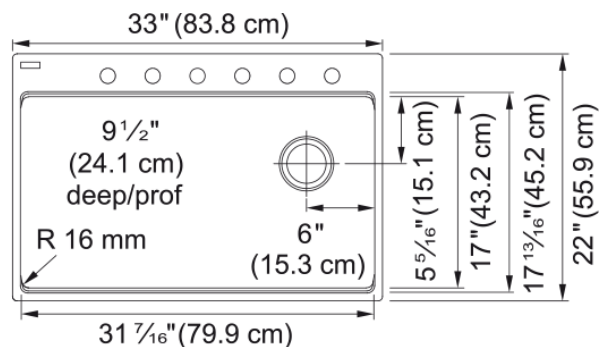

Évier Maris - MAG610310W-OYS-S | 114.0637.923

Technical Data

Information produit

Type d'évier	Évier
Type de matériau	Granite
Nombre de cuvettes	1
Color	Oyster
Finish	Aucun

Dimensions

Dimension ext. : droite-gauche	33
Dimension ext. : avant-arrière	22
Grande cuvette : droite-gauche	31.457
Grande cuvette : avant-arrière	17.154
Grande cuvette : profondeur	9.5

Installation

Dimension minimale d'armoire	36"

Spécifications produit

Type d'installation	Par-dessus/à encastrer
Orifice d'évacuation	3 1/2"
Position égouttoir	Aucun égouttoir

Identification du produit

Product brand	FRANKE
Famille de produit	Maris
Collection	Maris
Certifié par	CUPC

Caractéristiques produit

Nombre d'égouttoirs	Pas d'égouttoir
Réversibilité du produit	Non
Plage arrière pour robinets	Oui
Crépine-panier incluse	Oui

Features