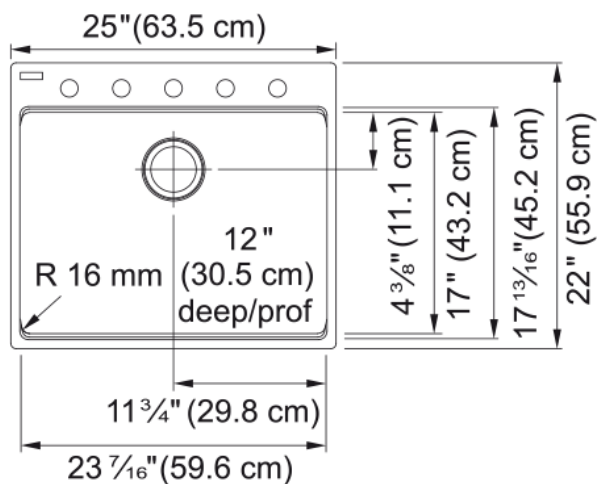

Évier Maris - MAG61023L-MBK-S | 114.0637.918

Technical Data

Information produit

Type d'évier	Évier
Type de matériau	Granité
Nombre de cuvettes	1
Color	Noir mat
Finish	Aucun

Dimensions

Dimension ext. : droite-gauche	25
Dimension ext. : avant-arrière	22
Grande cuvette : droite-gauche	23.465
Grande cuvette : avant-arrière	17.035
Grande cuvette : profondeur	12

Installation

Dimension minimale d'armoire	27"
------------------------------	-----

Spécifications produit

Type d'installation	Par-dessus/à encastrer
Orifice d'évacuation	3 1/2"
Position égouttoir	Aucun égouttoir

Features

Type de crépine-panier	Manuel
Overflow	Non
Nombre de trous robinets	5 - pré-entailé
Orifice distributeur de savon	Non