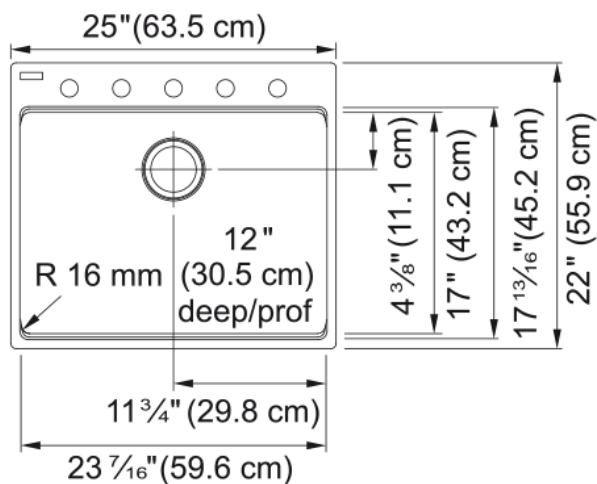

Évier Maris - MAG61023OYS-CA | 114.0637.916

Technical Data

Information produit

Type d'évier	Évier
Type de matériau	Granité
Nombre de cuvettes	1
Color	Oyster
Finish	Aucun

Dimensions

Dimension ext. : droite-gauche	25
Dimension ext. : avant-arrière	22
Grande cuvette : droite-gauche	23.465
Grande cuvette : avant-arrière	17.035
Grande cuvette : profondeur	12

Installation

Dimension minimale d'armoire	27"
------------------------------	-----

Spécifications produit

Type d'installation	Par-dessus/à encastrer
Orifice d'évacuation	3 1/2"
Position égouttoir	Aucun égouttoir

Features

Type de crépine-panier	Manuel
Overflow	Non
Nombre de trous robinets	5 - pré-entaillé
Orifice distributeur de savon	Non