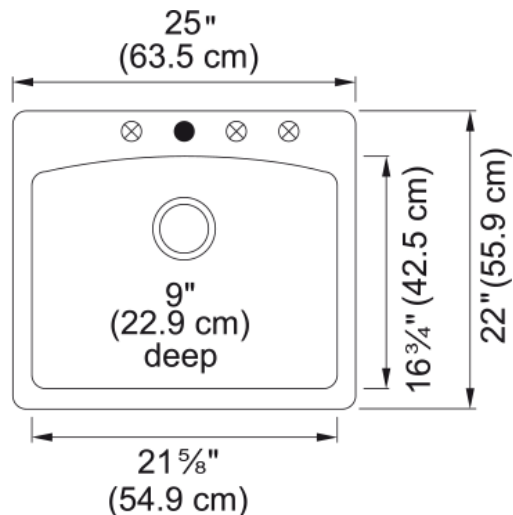

Évier Ellipse ESCH25229-1-CA | 114.0296.190

Technical Data

Information produit

Type d'évier	Évier
Type de matériau	Granité
Nombre de cuvettes	1
Color	Champagne
Finish	Aucun

Dimensions

Dimension ext. : droite-gauche	25
Dimension ext. : avant-arrière	22.008
Grande cuvette : droite-gauche	21.85
Grande cuvette : avant-arrière	16.89
Grande cuvette : profondeur	9.016

Installation

Dimension minimale d'armoire	27"
------------------------------	-----

Spécifications produit

Type d'installation	Par-dessus/à encastrer
Orifice d'évacuation	3 1/2"
Position égouttoir	Aucun égouttoir

Identification du produit

Product brand	FRANKE
Famille de produit	Aucun
Collection	Ellipse
Certifié par	IAPMO

Caractéristiques produit

Nombre d'égouttoirs	Pas d'égouttoir
Réversibilité du produit	Non
Plage arrière pour robinets	Oui
Crépine-panier incluse	Oui

Features

Type de crépine-panier	Manuel
Overflow	Non
Nombre de trous robinets	1
Orifice distributeur de savon	Non