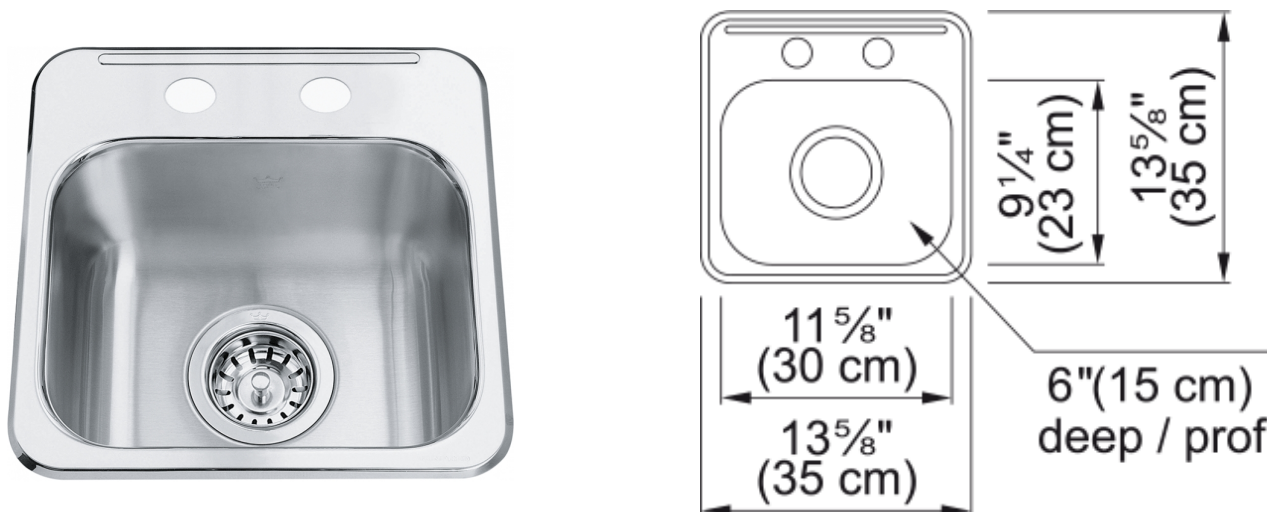

## Évier Steel Queen - QSL1313-6-2 | 113.0045.208

#### Information produit

Type d'évier	Évier
Type de matériau	Acier inoxydable
Nombre de cuvettes	1
Couleur	Inox
Fini	Brossé

#### Dimensions

Dimension ext. : droite-gauche	13.78
Dimension ext. : avant-arrière	13.78
Grande cuvette : droite-gauche	11.811
Grande cuvette : avant-arrière	9.055
Grande cuvette : profondeur	5.906