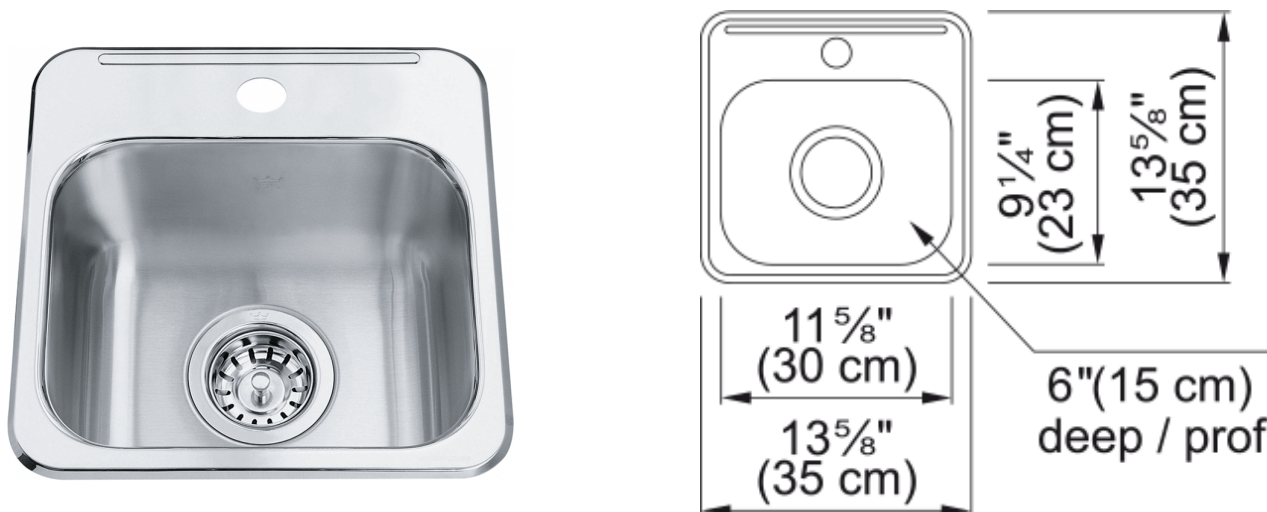

Évier Steel Queen - QSL1313-6-1 | 113.0045.207

Technical Data

Information produit

Type d'évier	Évier
Type de matériau	Acier inoxydable
Nombre de cuvettes	1
Couleur	Inox
Fini	Brossé

Dimensions

Dimension ext. : droite-gauche	13.78
Dimension ext. : avant-arrière	13.78
Grande cuvette : droite-gauche	11.811
Grande cuvette : avant-arrière	9.055
Grande cuvette : profondeur	5.906

Installation

Dimension minimale d'armoire	18"
------------------------------	-----

Spécifications produit

Type d'installation	Par-dessus/à encastrer
Orifice d'évacuation	3 1/2"
Position égouttoir	Aucun égouttoir

Identification du produit

Marque	Kindred
Collection	Steel Queen
Certifié par	CSA

Caractéristiques produit

Nombre d'égouttoirs	Pas d'égouttoir
Réversibilité du produit	Non
Plage arrière pour robinets	Oui
Crépine-panier incluse	Oui
Type de crépine-panier	Manuel

Features

Overflow	Non
Nombre de trous robinets	1
Orifice distributeur de savon	Non