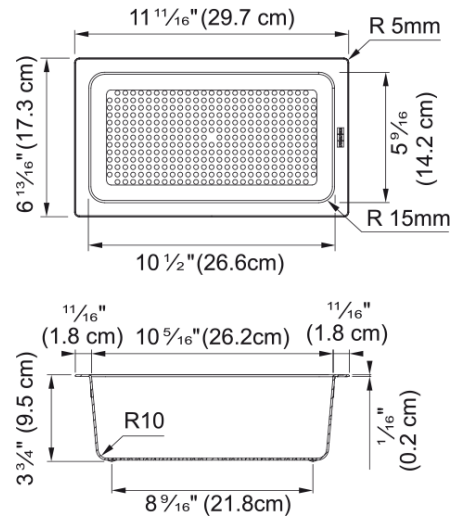

Système d'accessoires ALL-IN AIUS100 | 112.0655.481

Technical Data

Information produit

Type de matériau	n/a
Élément de pièce d'accessoire	Universel
Élément de pièce d'accessoire	Corbeille à vaisselle
Élément de pièce d'accessoire	Planche de hachage