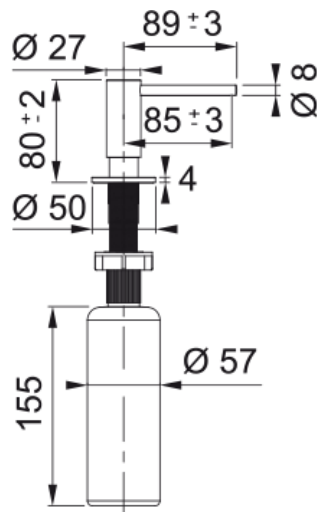

Distributeurs de savon Steel - SD3491CHG | 112.0625.487

Technical Data

Information produit

Type de matériau	Acier inoxydable 316
Color	Champagne or
Élément de pièce d'accessoire	Distributeur de savon

Identification du produit