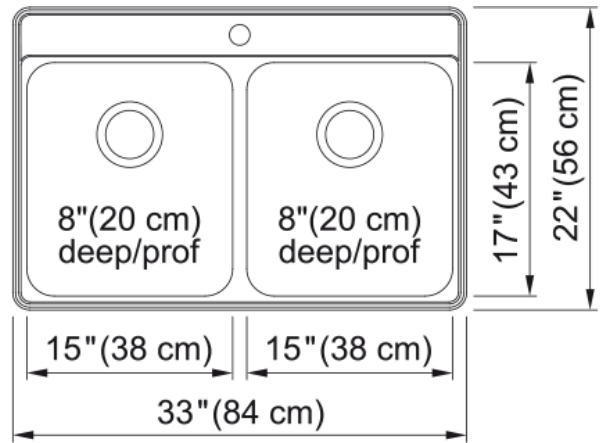

Évier Creemore - FCDLA3322-8-1CB | 101.0637.052

Technical Data

Information produit

Type d'évier	Évier
Type de matériau	Acier inoxydable
Nombre de cuvettes	2
Couleur	Inox
Fini	Brossé

Dimensions

Dimension ext. : droite-gauche	33
Dimension ext. : avant-arrière	22
Grande cuvette : droite-gauche	15
Grande cuvette : avant-arrière	17
Grande cuvette : profondeur	8
Cuvette 2 : droite-gauche	15
Cuvette 2 : avant-arrière	17
Cuvette 2 : profondeur	8

Installation

Dimension minimale d'armoire	36"
------------------------------	-----

Spécifications produit

Type d'installation	Par-dessus/à encastrer
Orifice d'évacuation	3 1/2"
Position égouttoir	Aucun égouttoir

Identification du produit

Marque	Kindred
Collection	Creemore
Certifié par	IAPMO

Caractéristiques produit

Nombre d'égouttoirs	Pas d'égouttoir
Réversibilité du produit	Non

Features

Plage arrière pour robinets	Oui
Crépine-panier incluse	Oui
Type de crépine-panier	Manuel
Overflow	Non
Nombre de trous robinets	1
Orifice distributeur de savon	Non