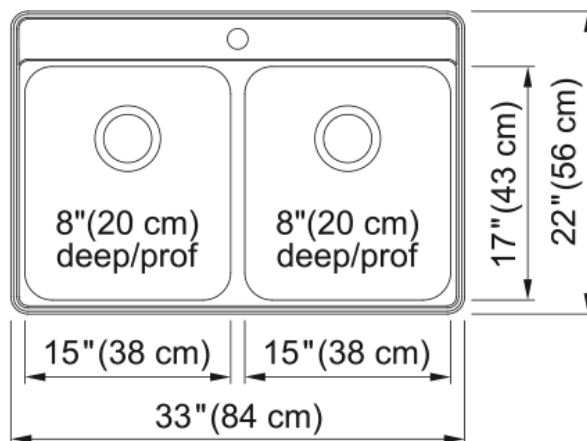

## Technical Data

### Dimensions

Dimension ext. : droite-gauche	33
Dimension ext. : avant-arrière	22
Grande cuvette : droite-gauche	15
Grande cuvette : avant-arrière	17
Grande cuvette : profondeur	8
Cuvette 2 : droite-gauche	15
Cuvette 2 : avant-arrière	17
Cuvette 2 : profondeur	8

### Installation

Dimension minimale d'armoire	36"
------------------------------	-----