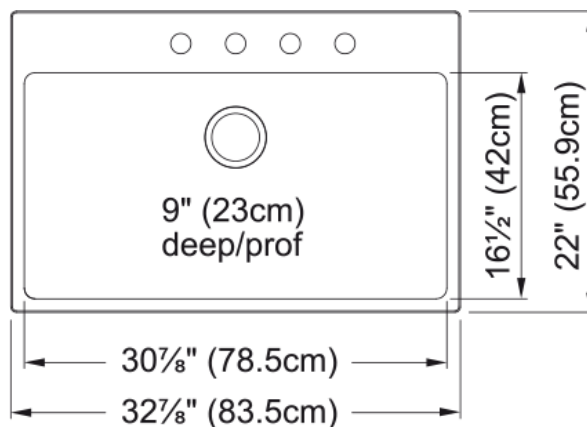

Évier Brookmore - BSL2233-9-4 | 101.0637.005

Technical Data

Information produit

Type d'évier	Évier
Type de matériau	Acier inoxydable
Nombre de cuvettes	1
Couleur	Inox
Fini	Perle

Dimensions

Dimension ext. : droite-gauche	32.874
Dimension ext. : avant-arrière	22.008
Grande cuvette : droite-gauche	30.906
Grande cuvette : avant-arrière	16.535
Grande cuvette : profondeur	9.055

Installation

Dimension minimale d'armoire	36"

Spécifications produit

Type d'installation	Par-dessus/à encastrer
Orifice d'évacuation	3 1/2"
Position égouttoir	Aucun égouttoir

Identification du produit

Marque	Kindred
Collection	Brookmore
Certifié par	IAPMO

Caractéristiques produit

Nombre d'égouttoirs	Pas d'égouttoir
Réversibilité du produit	Non
Plage arrière pour robinets	Oui
Crépine-panier incluse	Oui
Type de crépine-panier	Manuel

Features