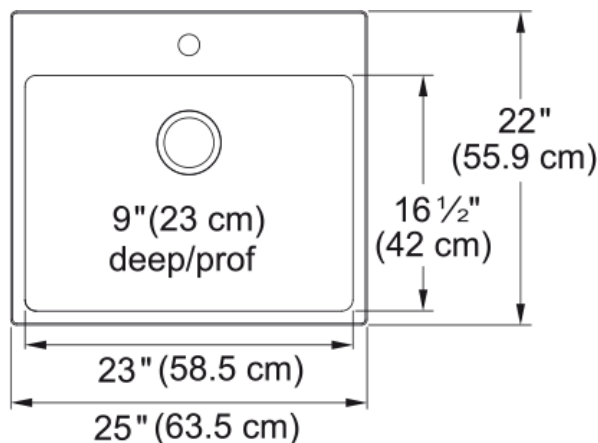

Évier Brookmore - BSL2225-9-1 | 101.0636.994

Technical Data

Information produit

Type d'évier	Évier
Type de matériau	Acier inoxydable
Nombre de cuvettes	1
Couleur	Inox
Fini	Perle

Dimensions

Dimension ext. : droite-gauche	25
Dimension ext. : avant-arrière	22.008
Grande cuvette : droite-gauche	23.031
Grande cuvette : avant-arrière	16.535
Grande cuvette : profondeur	9.055

Installation

Dimension minimale d'armoire	27"
------------------------------	-----

Spécifications produit

Type d'installation	Par-dessus/à encastrer
Orifice d'évacuation	3 1/2"
Position égouttoir	Aucun égouttoir