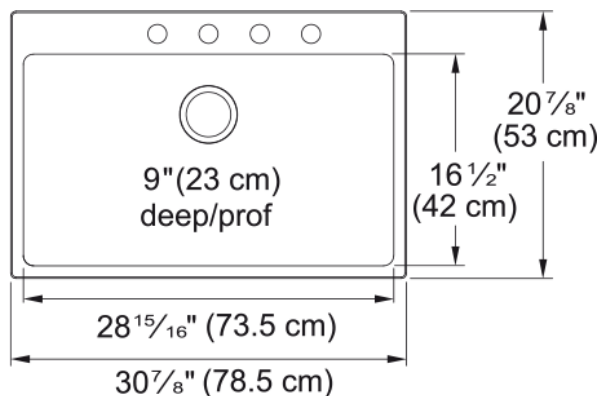

Évier Brookmore - BSL2131-9-4 | 101.0636.992

Technical Data

Information produit

Type d'évier	Évier
Type de matériau	Acier inoxydable
Nombre de cuvettes	1
Couleur	Inox
Fini	Perle

Dimensions

Dimension ext. : droite-gauche	30.906
Dimension ext. : avant-arrière	20.866
Grande cuvette : droite-gauche	29
Grande cuvette : avant-arrière	16.535
Grande cuvette : profondeur	9.055

Installation

Dimension minimale d'armoire	33"

Spécifications produit

Type d'installation	Par-dessus/à encastrer
Orifice d'évacuation	3 1/2"
Position égouttoir	Aucun égouttoir

Identification du produit

Marque	Kindred
Collection	Brookmore
Certifié par	IAPMO

Caractéristiques produit

Nombre d'égouttoirs	Pas d'égouttoir
Réversibilité du produit	Non
Plage arrière pour robinets	Oui
Crépine-panier incluse	Oui
Type de crépine-panier	Manuel

Features