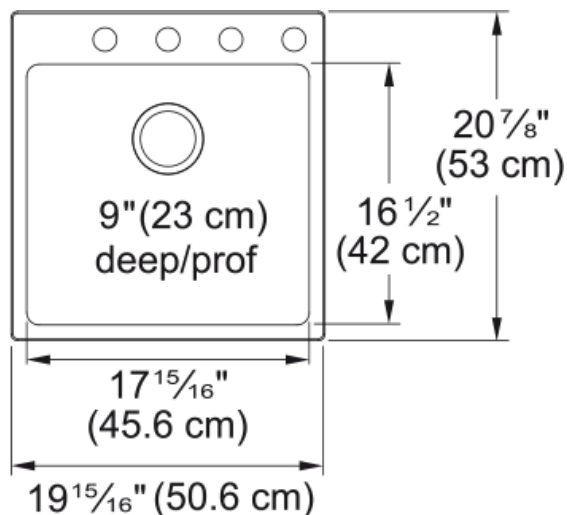

Évier Brookmore - BSL2120-9-4 | 101.0636.980

Technical Data

Information produit

Type d'évier	Évier
Type de matériau	Acier inoxydable
Nombre de cuvettes	1
Couleur	Inox
Fini	Perle

Dimensions

Dimension ext. : droite-gauche	19.921
Dimension ext. : avant-arrière	20.866
Grande cuvette : droite-gauche	17.953
Grande cuvette : avant-arrière	16.535
Grande cuvette : profondeur	9.055

Installation

Dimension minimale d'armoire	24"
------------------------------	-----

Spécifications produit

Type d'installation	Par-dessus/à encastrer
Orifice d'évacuation	3 1/2"
Position égouttoir	Aucun égouttoir

Identification du produit

Marque	Kindred
Collection	Brookmore
Certifié par	IAPMO

Caractéristiques produit

Nombre d'égouttoirs	Pas d'égouttoir
Réversibilité du produit	Non
Plage arrière pour robinets	Oui
Crépine-panier incluse	Oui
Type de crépine-panier	Manuel

Features

Overflow	Non
Nombre de trous robinets	4
Orifice distributeur de savon	Non