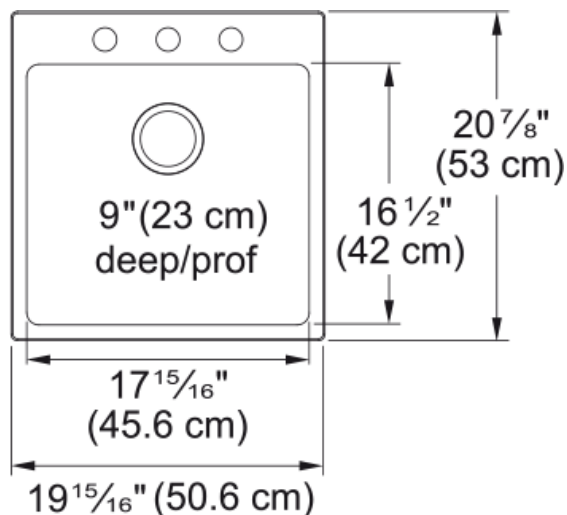

Évier Brookmore - BSL2120-9-3 | 101.0636.978

Technical Data

Information produit

Type d'évier	Évier
Type de matériau	Acier inoxydable
Nombre de cuvettes	1
Couleur	Inox
Fini	Perle

Dimensions

Dimension ext. : droite-gauche	19.921
Dimension ext. : avant-arrière	20.866
Grande cuvette : droite-gauche	17.953
Grande cuvette : avant-arrière	16.535
Grande cuvette : profondeur	9.055

Installation

Dimension minimale d'armoire	24"

Spécifications produit

Type d'installation	Par-dessus/à encastrer
Orifice d'évacuation	3 1/2"
Position égouttoir	Aucun égouttoir

Identification du produit

Marque	Kindred
Collection	Brookmore
Certifié par	IAPMO

Caractéristiques produit

Nombre d'égouttoirs	Pas d'égouttoir
Réversibilité du produit	Non
Plage arrière pour robinets	Oui
Crépine-panier incluse	Oui
Type de crépine-panier	Manuel

Features