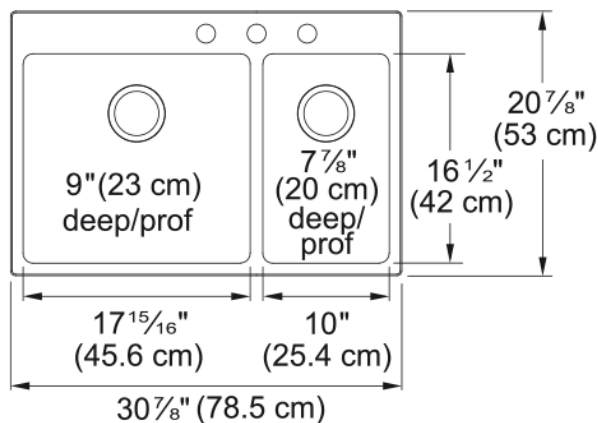

Évier Brookmore - BCL2131R-9-3 | 101.0636.950

Technical Data

Information produit

Type d'évier	Évier
Type de matériau	Acier inoxydable
Nombre de cuvettes	1,5
Couleur	Inox
Fini	Perle

Dimensions

Dimension ext. : droite-gauche	30.906
Dimension ext. : avant-arrière	20.866
Grande cuvette : droite-gauche	17.953
Grande cuvette : avant-arrière	16.535
Grande cuvette : profondeur	9.055
Cuvette 2 : droite-gauche	10
Cuvette 2 : avant-arrière	16.535
Cuvette 2 : profondeur	7.874

Installation

Dimension minimale d'armoire	33"
------------------------------	-----

Spécifications produit

Type d'installation	Par-dessus/à encastrer
Orifice d'évacuation	3 1/2"
Position égouttoir	Aucun égouttoir

Identification du produit

Marque	Kindred
Collection	Brookmore
Certifié par	IAPMO

Caractéristiques produit

Nombre d'égouttoirs	Pas d'égouttoir
Réversibilité du produit	Non

Features

Plage arrière pour robinets	Oui
Crépine-panier incluse	Oui
Type de crépine-panier	Manuel
Overflow	Non
Nombre de trous robinets	3
Orifice distributeur de savon	Non