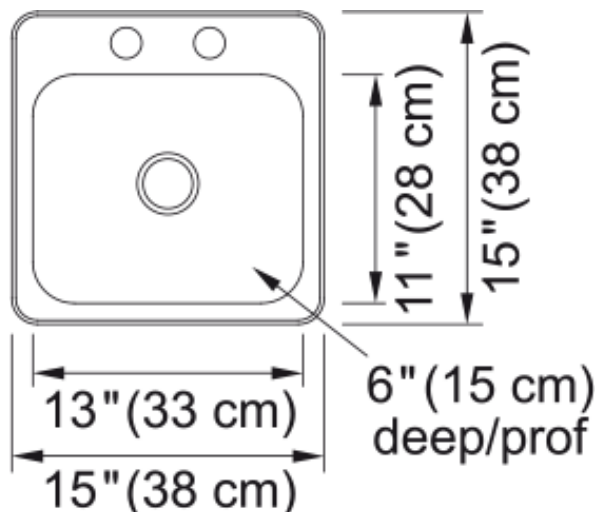

Évier Creemore - CSLA1515-6-2CB | 101.0599.885

Technical Data

Information produit

Type d'évier	Évier
Type de matériau	Acier inoxydable
Nombre de cuvettes	1
Couleur	Inox
Fini	Brossé

Dimensions

Dimension ext. : droite-gauche	15
Dimension ext. : avant-arrière	15
Grande cuvette : droite-gauche	13
Grande cuvette : avant-arrière	11
Grande cuvette : profondeur	6

Installation

Dimension minimale d'armoire	18"

Spécifications produit

Type d'installation	Par-dessus/à encastrer
Orifice d'évacuation	2"
Position égouttoir	Aucun égouttoir

Identification du produit

Marque	Kindred
Collection	Creemore
Certifié par	IAPMO

Caractéristiques produit

Nombre d'égouttoirs	Pas d'égouttoir
Réversibilité du produit	Non
Plage arrière pour robinets	Oui
Crépine-panier incluse	Non
Type de crépine-panier	Aucune évacuation

Features