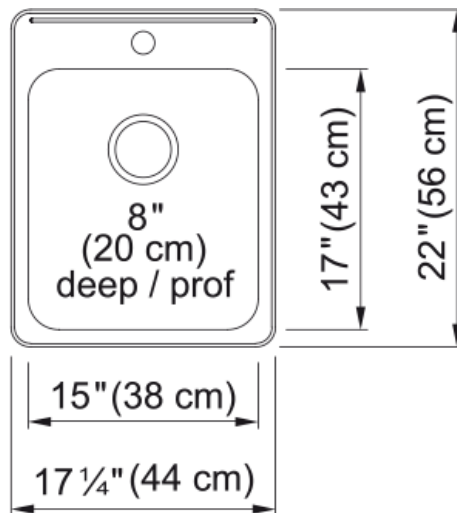

Évier Steel Queen - QSLA2217-8-1 | 101.0169.281

Technical Data

Information produit

Type d'évier	Évier
Type de matériau	Acier inoxydable
Nombre de cuvettes	1
Couleur	Inox
Fini	Brossé

Dimensions

Dimension ext. : droite-gauche	17.248
Dimension ext. : avant-arrière	21.969
Grande cuvette : droite-gauche	15
Grande cuvette : avant-arrière	17.008
Grande cuvette : profondeur	7.992

Installation

Dimension minimale d'armoire	21"
------------------------------	-----

Spécifications produit

Type d'installation	Par-dessus/à encastrer
Orifice d'évacuation	3 1/2"
Position égouttoir	Aucun égouttoir

Identification du produit

Marque	Kindred
Collection	Steel Queen
Certifié par	CSA

Caractéristiques produit

Nombre d'égouttoirs	Pas d'égouttoir
Réversibilité du produit	Non
Plage arrière pour robinets	Oui
Crépine-panier incluse	Oui
Type de crépine-panier	Manuel

Features

Overflow	Non
Nombre de trous robinets	1
Orifice distributeur de savon	Non