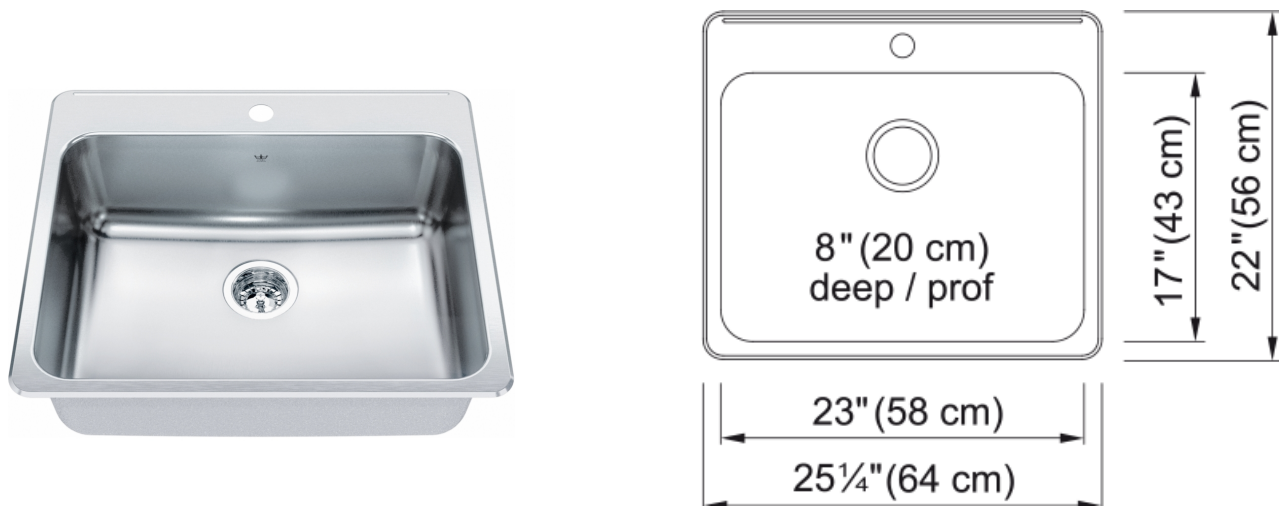

Évier Steel Queen - QSLA2225-8-1 | 101.0169.278

Technical Data

Information produit

Type d'évier	Évier
Type de matériau	Acier inoxydable
Nombre de cuvettes	1
Couleur	Inox
Fini	Brossé

Dimensions

Dimension ext. : droite-gauche	25.236
Dimension ext. : avant-arrière	21.969
Grande cuvette : droite-gauche	22.992
Grande cuvette : avant-arrière	10
Grande cuvette : profondeur	7.992

Installation

Dimension minimale d'armoire	27"
------------------------------	-----

Spécifications produit

Type d'installation	Par-dessus/à encastrer
Orifice d'évacuation	3 1/2"
Position égouttoir	Aucun égouttoir

Identification du produit

Marque	Kindred
Collection	Steel Queen
Certifié par	CSA

Caractéristiques produit

Nombre d'égouttoirs	Pas d'égouttoir
Réversibilité du produit	Non
Plage arrière pour robinets	Oui
Crépine-panier incluse	Oui
Type de crépine-panier	Manuel

Features

Overflow	Non
Nombre de trous robinets	1
Orifice distributeur de savon	Non