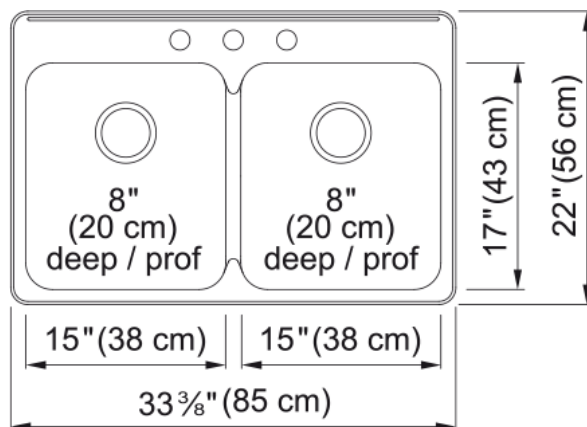

Évier Steel Queen - QDLA2233-8-3 | 101.0169.265

Technical Data

Information produit

Type d'évier	Évier
Type de matériau	Acier inoxydable
Nombre de cuvettes	2
Couleur	Inox
Fini	Brossé

Dimensions

Dimension ext. : droite-gauche	33.386
Dimension ext. : avant-arrière	22.008
Grande cuvette : droite-gauche	15
Grande cuvette : avant-arrière	17.008
Grande cuvette : profondeur	7.992
Cuvette 2 : droite-gauche	15
Cuvette 2 : avant-arrière	17.008
Cuvette 2 : profondeur	7.992

Installation

Dimension minimale d'armoire	36"

Spécifications produit

Type d'installation	Par-dessus/à encastrer
Orifice d'évacuation	3 1/2"
Position égouttoir	Aucun égouttoir

Identification du produit

Marque	Kindred
Collection	Steel Queen
Certifié par	CSA

Caractéristiques produit

Nombre d'égouttoirs	Pas d'égouttoir
Réversibilité du produit	Non

Features