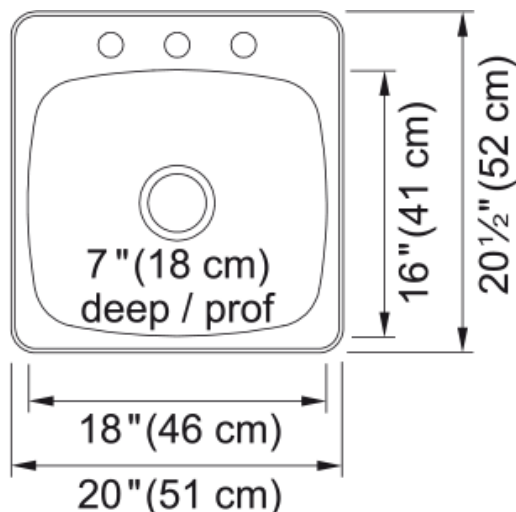

Évier Reginox - RSL5251-3 | 101.0045.305

Technical Data

Information produit

Type d'évier	Évier
Type de matériau	Acier inoxydable
Nombre de cuvettes	1
Couleur	Inox
Fini	Très luisant

Dimensions

Dimension ext. : droite-gauche	20.118
Dimension ext. : avant-arrière	20.559
Grande cuvette : droite-gauche	17.992
Grande cuvette : avant-arrière	16
Grande cuvette : profondeur	7.008

Installation

Dimension minimale d'armoire	24"
------------------------------	-----

Spécifications produit

Type d'installation	Par-dessus/à encastrer
Orifice d'évacuation	3 1/2"
Position égouttoir	Aucun égouttoir

Features

Nombre de trous robinets	3
Orifice distributeur de savon	Non