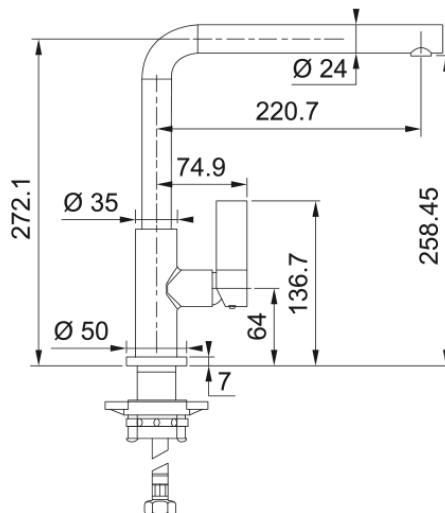

# MISTURADOR LINEA ALTO BRILHO | 115.0509.965

### Dimensões

Diâmetro do furo misturador	35 mm
Dimensão do cartucho	25 mm

### Instalação

Tipo de fixação	Pernil
Conexão agua	1/2"
Comprimento mangueira	500 mm