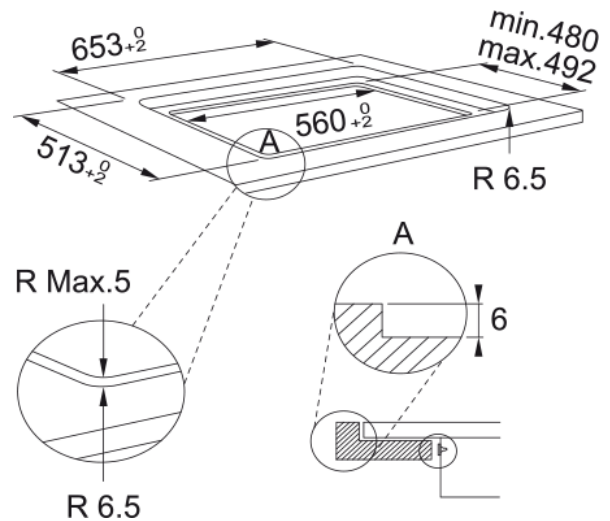

Cooktop Indução Smart FSM 654 | 108.0606.107

Technical Data

Aspecto

Tipo	Indução
Tecnologia	Cooktop de indução
Cor	Preto
Acabamento	Vidro
Limitação de potência	Sim

Dimensões

Dimensão comercial	60X50
--------------------	-------

Especificações Energia

Pot nominal c/booster max (w)	3000.0
Potência total (kW)	7.2
Tensão	220-240 V
Frequência (Hz)	50-60

Especificação de produtos

Tipo de Instalação	Standard&flush
Zona de ponte	Não
Zona flexi	Não
Bloqueio de segurança	Sim

Identificação do Produto

Marca do produto	FRANKE
Família de produto	Smart
Modelos	SMART

Propriedades

Tipo de interface	Touch control
Número zonas de aquecimento	4
Tipo aquec. zona frente esq	Redonda
Tipo aquec. zona traseira esq	Redonda
Tipo aquec. zona traseira dta	Redonda

Tipo aquec. zona frente dta	Redonda
Interface do usuário	Touch direto - central +/-
Cronômetro	Sim
Zona dupla	Não
Zona oval	Não
Zona flexpro	Não
Nível de potência	9 + booster
Número de boosters	4