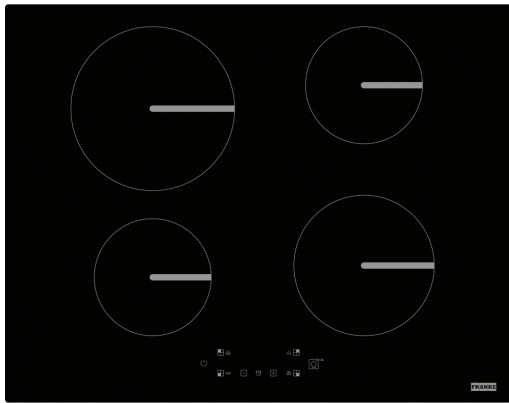

Cooktop Indução Smart FSM 654 | 108.0606.107

Technical Data

Aspecto

Tipo	Indução
Tecnologia	Cooktop de indução
Cor	Preto
Acabamento	Vidro
Limitação de potência	Sim

Dimensões

Dimensão comercial	60X50
--------------------	-------

Identificação do Produto

Marca do produto	FRANKE
Família de produto	Smart
Modelos	SMART

Propriedades

Tipo de interface	Touch control
Número zonas de aquecimento	4
Tipo aquec. zona frente esq	Redonda
Tipo aquec. zona traseira esq	Redonda
Tipo aquec. zona traseira dta	Redonda

Tipo aquec. zona frente dta	Redonda
Interface do usuário	Touch direto - central +/-
Cronômetro	Sim
Zona dupla	Não
Zona oval	Não
Zona flexpro	Não
Nível de potência	9 + booster
Número de boosters	4