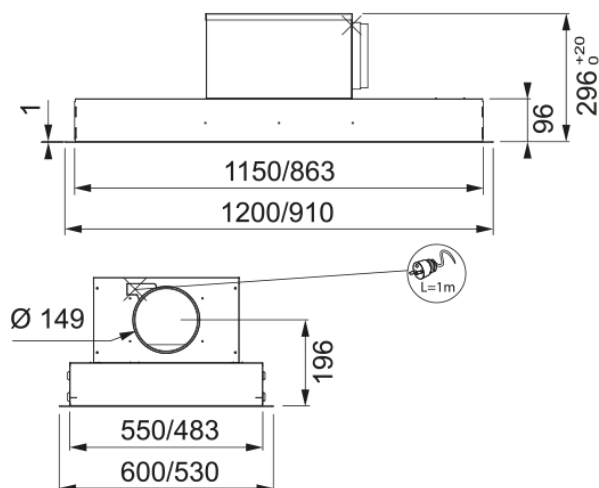

Dampkap Drop | 350.0607.346

Een dampkap hoeft al lang niet meer enkel een functioneel hulpmiddel te zijn in uw keuken, in tegendeel. Net zoals al uw andere keukentoestellen neemt de dampkap een prominente plaats in en moet die er daarom ook goed uitzien. -
Artikelnr.: FDR900BK

Productinformatie

Dampkapcategorie	Plafond
Finish	Zwart

Afmetingen

Breedte in mm	900.0
Diameter luchtafvoer	150

Energiespecificaties

Stekkertype	EU
F. dynamische klasse	A
Licht-efficiëntieklasse	A
Vetfilter efficiëntieklasse	D
Motorvermogen	220-240V 50-60Hz
Motortype	SP BRS J
Aantal motoren	1

Installatie

Installatie	Eiland

Productspecificaties

Luchtkwaliteit sensor	Nee
Energie-efficiëntieklasse	A++
Terugslagklep	Nee
Achteruitlaat	Nee
Zero Drip	Nee

Productomschrijving

Merk	FRANKE
Productfamilie	Maris
Model reeks	DROP
Dimming Led	SEE SETTING FILE
Level dimmer setting	2