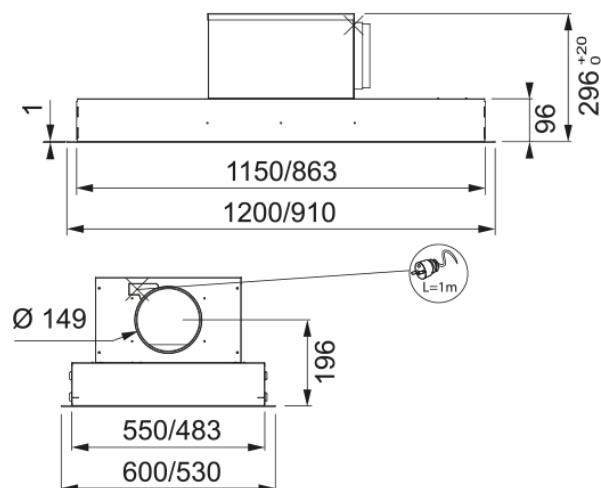

Dampkap Drop | 350.0607.346

Een dampkap hoeft al lang niet meer enkel een functioneel hulpmiddel te zijn in uw keuken, in tegendeel. Net zoals al uw andere keukentoestellen neemt de dampkap een prominente plaats in en moet die er daarom ook goed uitzien. -
Artikelnr.: FDR900BK

Productinformatie

Dampkapcategorie	Plafond
Finish	BK

Afmetingen

Breedte in mm	900.0
Diameter luchtafvoer	150

Energiespecificaties

Stekkertype	EU
F. dynamische klasse	A
Licht-efficiëntieklasse	A
Vetfilter efficiëntieklasse	D
Motorvermogen	220-240V 50-60Hz
Motortype	SP BRS J
Aantal motoren	1

Installatie

Installatie	Eiland

Productspecificaties

Luchtkwaliteit sensor	Nee
Energie-efficiëntieklasse	A++
Terugslagklep	Nee
Achteruitlaat	Nee
Zero Drip	Nee
Lamp Type	Micro LED

Productomschrijving

Merk	FRANKE
Productfamilie	Maris
Model reeks	DROP
Blower tech.name	D39