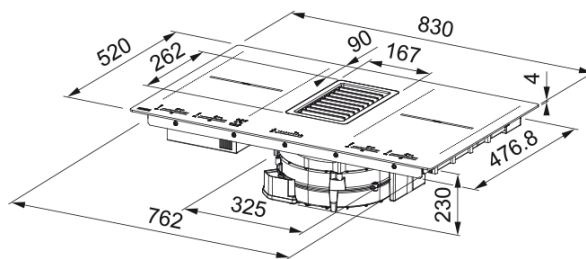

Hotte plan de travail Mythos | 340.0597.249

The Mythos 2gether is a high-level combination of hob and hood, it stands out with absolute elegance and functionality.

Technical Data

Information produit

Couleur	Noir
Finition	Verre
Power limitation	Non

Dimensions

Largeur	83X52
---------	-------

Spécifications énergétiques

Puissance totale	7.4
Tension & fréquence	220-240V 50-60Hz

Installation

Type de filtre	Extracteur de table de cuisson
----------------	--------------------------------