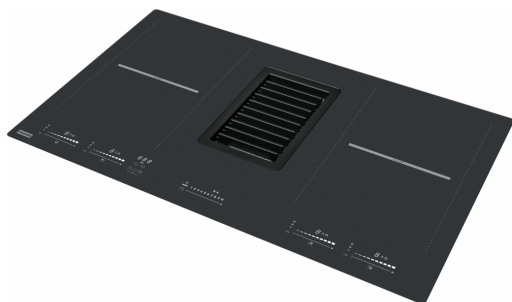

Hotte plan de travail Mythos | 340.0597.249

The Mythos 2gether is a high-level combination of hob and hood, it stands out with absolute elegance and functionality.

Technical Data

Information produit

Couleur	Noir
Finition	Verre
Power limitation	Non

Dimensions

Largeur	83X52
---------	-------

Spécifications énergétiques

Puissance totale	7.4
Tension & fréquence	220-240V 50-60Hz

Installation

Type de filtre	Extracteur de table de cuisson
----------------	--------------------------------

Puissance d'aspiration (m³/h)	505.0
Pression max.	550.0
Watt	125.0
Niveau sonore dB(A)	65.0
Vitesse	Boost1
Puissance d'aspiration (m³/h)	550.0
Pression max.	555.0
Watt	140.0
Niveau sonore dB(A)	66.0
Vitesse	Boost
Puissance d'aspiration (m³/h)	700.0
Pression max.	560.0
Watt	220.0
Niveau sonore dB(A)	72.0
Spécifications produit	
Zone extensible	Oui
Sécurité enfant	Oui
Efficacité énergétique	A+++
Réchauffer	Oui
Décongeler	Oui
Grill	Oui
Description du produit	
Marque	FRANKE
Famille de produit	Mythos
Gamme de modèles	Mythos
Caractéristiques produit	
Commande	Flex touch slider
Couleur affichage	Blanc
Zone de cuisson	4
Résistant à l'eau	Oui
Minuterie	Oui
Booster	4
Stop&Go	Oui
Connectivité plaque - hotte	Non
Affichage en arrière-plan	N/A
Efficacité filtration graisse	B
Type de filtre	Aluminium
Filtre à charbon actif	Non