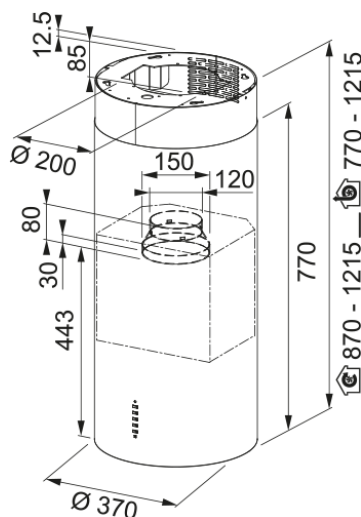

Dampkap Tube Plus | 335.0588.222

Een dampkap hoeft al lang niet meer enkel een functioneel hulpmiddel te zijn in uw keuken, in tegendeel. Net zoals al uw andere keukentoestellen neemt de dampkap een prominente plaats in en moet die er daarom ook goed uitzien. -
Artikelnr.: FTUPLUS3707IWH

Productinformatie

Dampkapcategorie	Ontwerp
Finish	Wit mat

Afmetingen

Breedte in mm	370.0
Diameter luchtafvoer	150

Energiespecificaties

Stekkertype	Geen stekker
Jaarlijks energieverbruik	54.2
F. dynamische klasse	A
Licht-efficiëntieklasse	A
Vetfilter efficiëntieklasse	B
Motorvermogen	220-240V 50-60Hz
Motortype	SP A+
Aantal motoren	1

Installatie

Installatie	Eiland

Productspecificaties

Luchtkwaliteit sensor	Nee
Energie-efficiëntieklasse	A
Terugslagklep	Ja
Achteruitlaat	Nee
Zero Drip	Nee

Productomschrijving

Merk	FRANKE
Productfamilie	Maris
Model reeks	TUBE
Dimming Led	SEE SETTING FILE