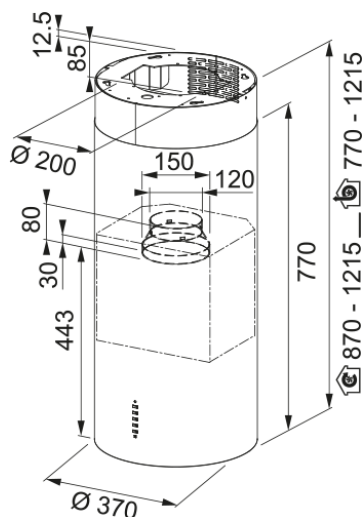

Dampkap Tube Plus | 335.0588.180

Een dampkap hoeft al lang niet meer enkel een functioneel hulpmiddel te zijn in uw keuken, in tegendeel. Net zoals al uw andere keukentoestellen neemt de dampkap een prominente plaats in en moet die er daarom ook goed uitzien. -
Artikelnr.: FTUPLUS3707IBK

Productinformatie

Dampkapcategorie	Ontwerp
Finish	Zwart extra mat

Afmetingen

Breedte in mm	370.0
Diameter luchtafvoer	150

Energiespecificaties

Stekkertype	Geen stekker
Jaarlijks energieverbruik	54.2
F. dynamische klasse	A
Licht-efficiëntieklasse	A
Vetfilter efficiëntieklasse	B
Motorvermogen	220-240V 50-60Hz
Motortype	SP A+
Aantal motoren	1

Installatie

Installatie	Eiland

Productspecificaties

Luchtkwaliteit sensor	Nee
Energie-efficiëntieklasse	A
Terugslagklep	Ja
Achteruitlaat	Ja
Zero Drip	Nee

Productomschrijving

Merk	FRANKE
Productfamilie	Maris
Model reeks	TUBE
Dimming Led	SEE SETTING FILE