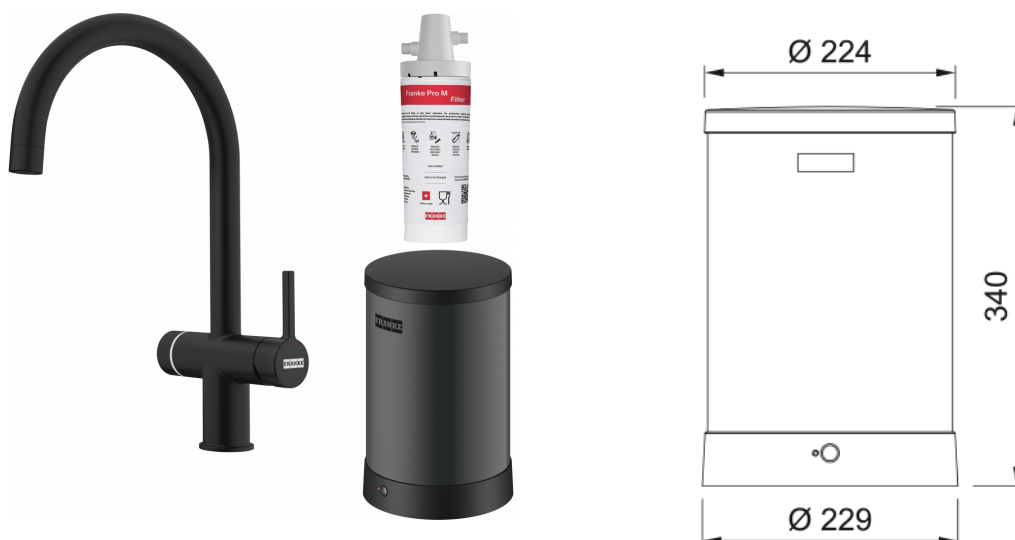

Kokendwaterkraan Maris Water Hub | 160.0702.518

Waarom tijd en energie verspillen aan de waterkoker als je ook kokend water uit de kraan kunt halen? - Artikelnr.: 302273

Productspecificaties

Type beluchter	Laminaire straalregelaar
Certificaat	CE
Certificaat	ACS
Certificaat	SINTEF
Max. boilertemperatuur	105°C
Capaciteit kokend water	4.0
Debiet kokend water	4.5
Merk	FRANKE
Diameter cartridge	35 mm
Kindveilige bediening	Nee
Koude start	Nee
Kleur	Zwart mat
Filterbeschrijving	PRO M
Apparaatdiepte	229.0
Apparaathoogte	340.0
Apparaatbreedte	229.0
Elektronisch	Verlichting en drukknop
Energie label	A
Filter inbegrepen	Ja
Filter levensduur (liter)	1700.0
Filter levensduur (maand)	12.0
Filterprestatie	Kalk
Filterprestatie	Microplastics
Filterprestatie	Pesticides
Filterprestatie	Medicijnresten
Filterprestatie	Bacteriën
Filterprestatie	Geur

Filterprestatie	Chloor
Filterprestatie	Zware metalen
Filterprestatie	PFAS
Gefilterd water op kamertemp.	Nee
Gefilterd kokend water	Ja
Finish	Kleur
Bevestigingswijze	Schacht
Franke Home APP koppeling	Nee
Positie bedieningshendel	0/90
Bevestiging aansluitslangen	3/8"
Lengte watertoevoerslang	500 mm
Materiaal handdoucheslang	Metaal
Materiaal	Messing
Max. stroomverbruik	1650.0
Type multifunctioneel syst.	Elektronisch koken 3in1
Debiet gemengd water	6.8
Model reeks	Maris Water Hub
Bediening	Hendel lateraal
Druk	Hoge druk
Productcategorie	Multifunctioneel systeem
Opwarmtijd boiler	15 minuten
Uitloop	J - uitloop
Productfamilie	Maris
Kraanhoogte	340.0
Zwaaiohoek	180°
Diameter kraangat	35 mm
Filtratietype	Actieve koolstof
Type bediening	Elektronisch
Uitvoering	Zwenkbaar
Volt	220-230 V
Waterbesparende bediening	Ja
Productkenmerken	
Tankmateriaal	Boiler - roestvrij staal