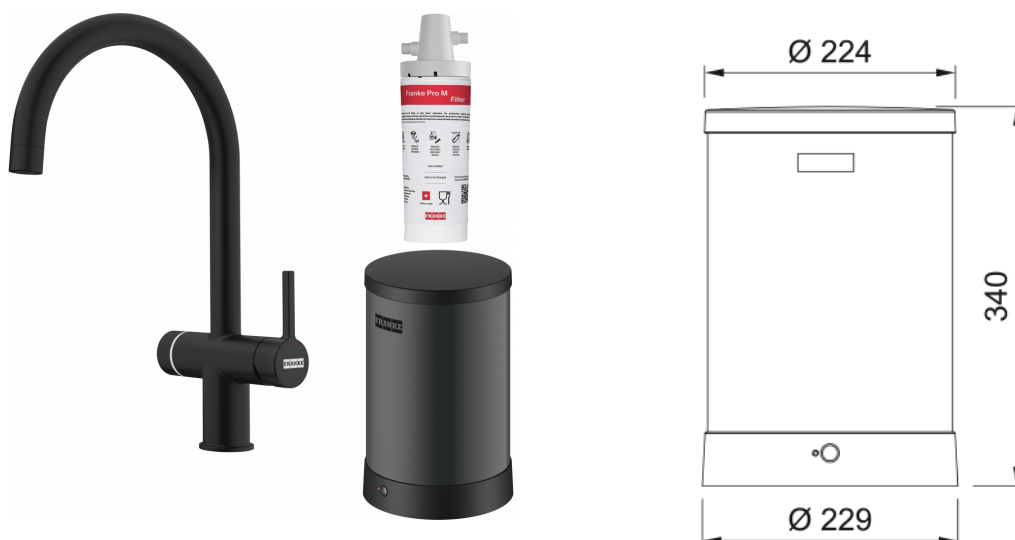

## Kokendwaterkraan Maris Water Hub | 160.0702.518

Waarom tijd en energie verspillen aan de waterkoker als je ook kokend water uit de kraan kunt halen? - Artikelnr.: 302273

### Productspecificaties

Type beluchter	Laminaire straalregelaar
Certificaat	CE
Certificaat	ACS
Certificaat	SINTEF
Max. boilertemperatuur	105°C
Capaciteit kokend water	4.0
Debiet kokend water	4.5
Merk	FRANKE
Diameter cartridge	35 mm
Kindveilige bediening	Nee
Koude start	Nee
Kleur	Zwart mat
Filterbeschrijving	PRO M
Apparaatdiepte	229.0
Apparaathoogte	340.0
Apparaatbreedte	229.0
Elektronisch	Verlichting en drukknop
Energielabel	A
Filter inbegrepen	Ja
Filter levensduur (liter)	1700.0
Filter levensduur (maand)	12.0
Filterprestatie	Kalk
Filterprestatie	Microplastics
Filterprestatie	Pesticides
Filterprestatie	Medicijnresten
Filterprestatie	Bacteriën
Filterprestatie	Geur

Filterprestatie	Chloor
Filterprestatie	Zware metalen
Filterprestatie	PFAS
Gefilterd water op kamertemp.	Nee
Gefilterd kokend water	Ja
Finish	Kleur
Bevestigingswijze	Schacht
Franke Home APP koppeling	Nee
Positie bedieningshendel	0/90
Bevestiging aansluitslangen	3/8"
Lengte watertoevoerslang	500 mm
Materiaal handdoucheslang	Metaal
Materiaal	Messing
Max. stroomverbruik	1650.0
Type multifunctioneel syst.	Elektronisch koken 3in1
Debiet gemengd water	6.8
Model reeks	Maris Water Hub
Bediening	Hendel lateraal
Druk	Hoge druk
Productcategorie	Multifunctioneel systeem
Opwarmtijd boiler	15 minuten
Uitloop	J - uitloop
Productfamilie	Maris
Kraanhoogte	340.0
Zwaaiohoek	180°
Diameter kraangat	35 mm
Filtratietype	Actieve koolstof
Type bediening	Elektronisch
Uitvoering	Zwenkbaar
Volt	220-230 V
Waterbesparende bediening	Ja
<b>Productkenmerken</b>	
Capaciteit boiler in liters	4 L
Tankmateriaal	Boiler - roestvrij staal