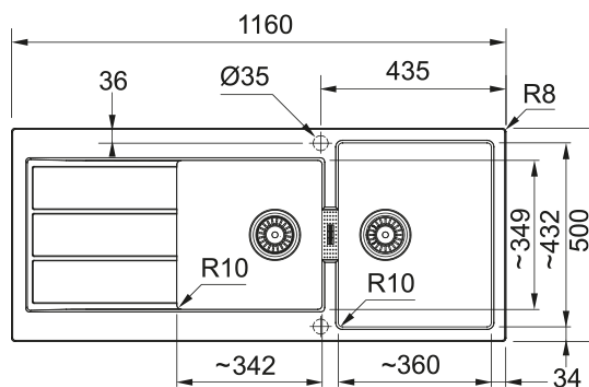

Spoelbak Sirius 2.0 | 143.0635.529

Tectonite, een synthetisch materiaal dat probleemloos trillingen opvangt en uitstekend bestand voor dagdagelijks gebruik. - Artikelnr.: S2D621ZW1

Productinformatie

Spoelbaktype	Spoeltafel (met afdruiplad)
Materiaal	Tectonite
Aantal spoelbakken	2
Kleur	Carbon zwart
Finish	Geen

Afmetingen

Buitenmaat: rechts naar links	1160.0
Buitenmaat: voor naar achter	500.0
Spoelbak 1: rechts naar links	359.0
Spoelbak 1: voor naar achter	431.0
Spoelbak 1: diepte	199.9
Spoelbak 2: rechts naar links	340.6
Spoelbak 2: voor naar achter	349.0
Spoelbak 2: diepte	199.9
Uitsparing: rechts naar links	1144.0
Uitsparing: voor naar achter	484.0

Installatie

Kastmaat (min.)	80 cm

Productspecificaties

Installatiewijze	Inbouw
Afvoer	3 1/2"
Positie druiplad	Druiplad omkeerbaar
Kom 1: accessoirerand	Nee
Kom 2: accessoirerand	Nee

Productomschrijving

Merk	FRANKE
Productfamilie	Smart