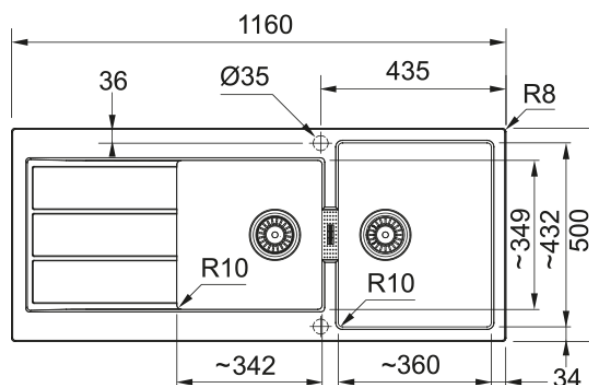

Spoelbak Sirius 2.0 | 143.0635.529

Tectonite, een synthetisch materiaal dat probleemloos trillingen opvangt en uitstekend bestand voor dagdagelijks gebruik. - Artikelnr.: S2D621ZW1

Productinformatie

Spoelbaktype	Spoeltafel (met afdruiplad)
Materiaal	Tectonite
Aantal spoelbakken	2
Kleur	Carbon zwart
Finish	Geen

Afmetingen

Buitenmaat: rechts naar links	1160.0
Buitenmaat: voor naar achter	500.0
Spoelbak 1: rechts naar links	359.0
Spoelbak 1: voor naar achter	431.0
Spoelbak 1: diepte	199.9
Spoelbak 2: rechts naar links	340.6
Spoelbak 2: voor naar achter	349.0
Spoelbak 2: diepte	199.9
Uitsparing: rechts naar links	1144.0
Uitsparing: voor naar achter	484.0

Installatie

Kastmaat (min.)	80 cm

Productspecificaties

Installatiewijze	Inbouw
Afvoer	3 1/2"
Positie druiplad	Druiplad omkeerbaar
Kom 1: accessoirerand	Nee
Kom 2: accessoirerand	Nee

Productomschrijving

Merk	FRANKE
Productfamilie	Smart