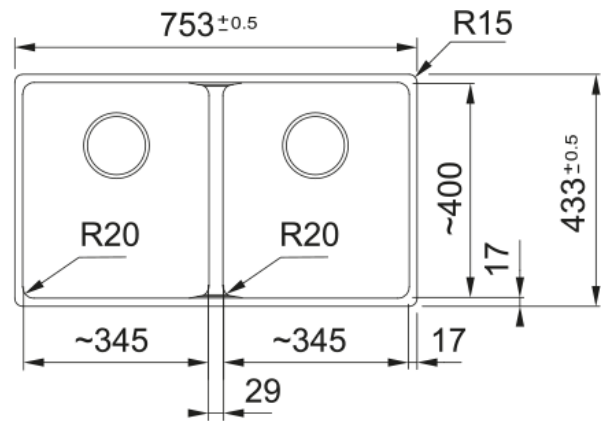

Spoelbak Maris | 135.0715.781

De vloeiende vormen, klare lijnen en natuurlijke kleuren van een Fraganite spoeltafel complementeren en inspireren.
- Artikelnr.: MRG220LG1

Productinformatie

Spoelbaktype	Spoelbak (zonder afdruipt)
Materiaal	Fragranite
Aantal spoelbakken	2
Kleur	Leisteen grijs
Finish	Geen

Afmetingen

Buitenmaat: rechts naar links	753.0
Buitenmaat: voor naar achter	433.0
Spoelbak 1: rechts naar links	345.0
Spoelbak 1: voor naar achter	400.0
Spoelbak 1: diepte	200.0
Spoelbak 2: rechts naar links	345.0
Spoelbak 2: voor naar achter	400.0
Spoelbak 2: diepte	200.0

Installatie

Kastmaat (min.)	80 cm

Productspecificaties

Installatiewijze	Vlakbouw
Afvoer	3 1/2"
Positie druiptblad	Geen druiptblad
Kom 1: accessoirerand	Nee
Kom 2: accessoirerand	Nee
Active Twist compatibel	Ja

Productomschrijving

Merk	FRANKE
Productfamilie	Maris
Model reeks	Maris