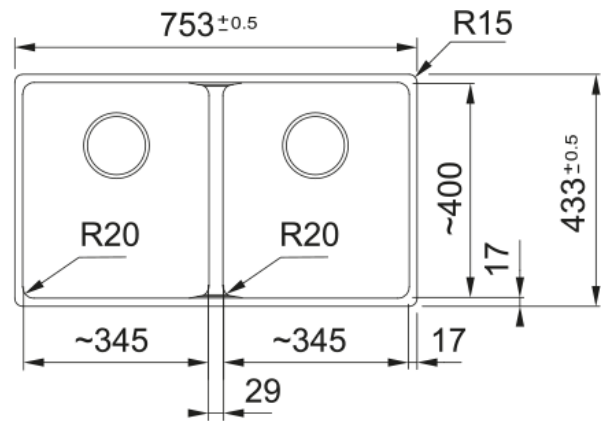

Spoelbak Maris | 135.0715.781

De vloeiende vormen, klare lijnen en natuurlijke kleuren van een Fraganite spoeltafel complementeren en inspireren.
- Artikelnr.: MRG220LG1

Productinformatie

Spoelbaktype	Spoelbak (zonder afdruipt)
Materiaal	Fragranite
Aantal spoelbakken	2
Kleur	Leisteen grijs
Finish	Geen

Afmetingen

Buitenmaat: rechts naar links	753.0
Buitenmaat: voor naar achter	433.0
Spoelbak 1: rechts naar links	345.0
Spoelbak 1: voor naar achter	400.0
Spoelbak 1: diepte	200.0
Spoelbak 2: rechts naar links	345.0
Spoelbak 2: voor naar achter	400.0
Spoelbak 2: diepte	200.0

Installatie

Kastmaat (min.)	80 cm
-----------------	-------

Productspecificaties

Installatiewijze	Vlakkbouw
Afvoer	3 1/2"
Positie druiptblad	Geen druiptblad
Kom 1: accessoirerand	Nee
Kom 2: accessoirerand	Nee
Active Twist compatibel	Ja