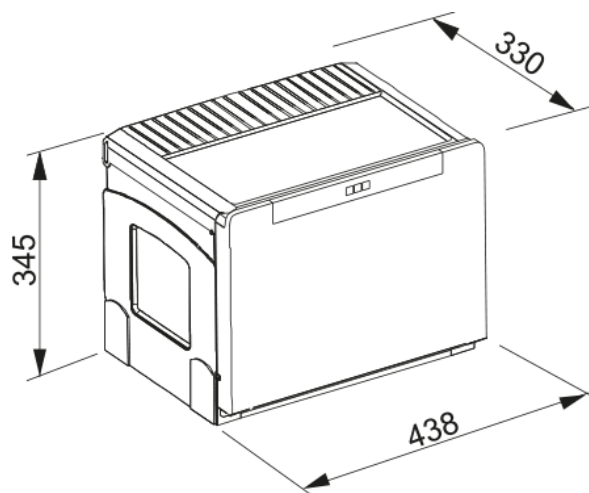

Séparateur de déchets Cube | 134.0055.292

Ergonomiquement bien réfléchis, une utilisation idéale de l'espace et une hygiène optimale. Le tri des déchets et le respect du milieu naturel sont considérés comme les choses les plus naturelles au monde. - Numéro art.: C50A502

Information produit

Type de produit Séparateur de déchets

Installation

Dimension de l'armoire (min.) 55 cm

Mode d'installation Système de montage en bas

Spécifications produit

Nombre de poubelles 2.0

Description du produit

Marque FRANKE

Famille de produit Maris

Gamme de modèles Cube

Caractéristiques produit

Configuration tri des déchets 1 x 18l + 1 x 14l