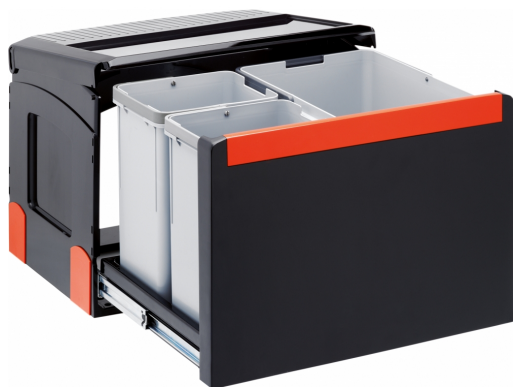

# Afvalsorteersysteem Cube | 134.0055.291

---

### Productinformatie

Producttype Afvalsorteersysteem

### Productomschrijving

Merk FRANKE

Productfamilie Maris

Model reeks Cube