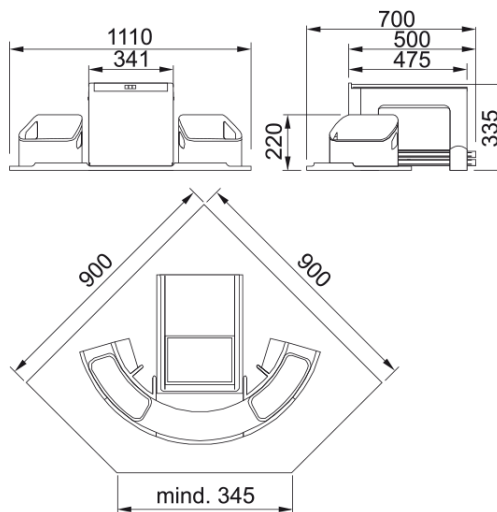

Afvalsorteersysteem Cube | 134.0055.288

Technical Data

Productinformatie

Producttype Afvalsorteersysteem

Installatie

Kastmaat (min.) Hoek

Installatiewijze Bodemmontagesysteem

Productspecificaties

Aantal vuilbakken 3.0

Productomschrijving

Merk FRANKE

Productfamilie Maris

Model reeks Cube

Productkenmerken

Afvalsorteerconfiguratie 1 x 18l + 2 x 8l