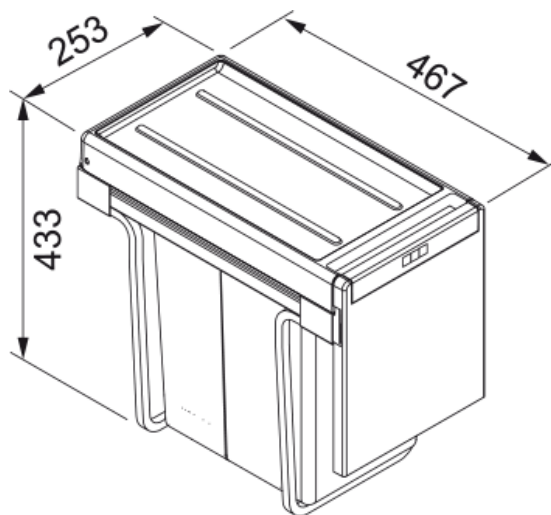

Séparateur de déchets Cube | 134.0039.555

Ergonomiquement bien réfléchis, une utilisation idéale de l'espace et une hygiène optimale. Le tri des déchets et le respect du milieu naturel sont considérés comme les choses les plus naturelles au monde. - Numéro art.: C30H303

Information produit

Type de produit Séparateur de déchets

Installation

Dimension de l'armoire (min.) 30 cm

Mode d'installation Portes battantes

Spécifications produit

Nombre de poubelles 3.0

Description du produit

Marque FRANKE

Famille de produit Maris

Gamme de modèles Cube

Caractéristiques produit

Configuration tri des déchets 3 x 10l