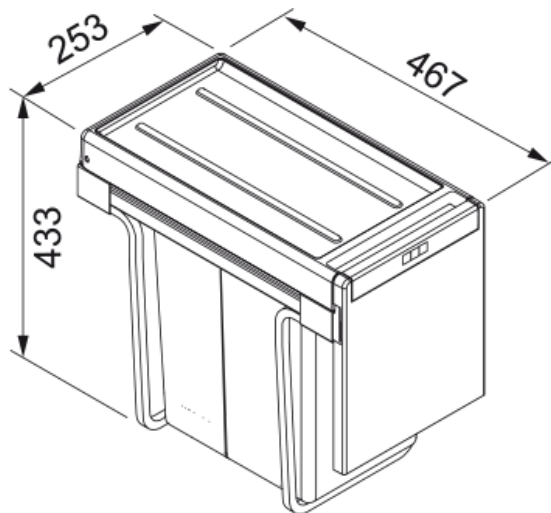

Afvalsorteersysteem Cube | 134.0039.554

Technical Data

Productinformatie

Producttype Afvalsorteersysteem

Installatie

Kastmaat (min.) 30 cm

Installatiewijze Bodemmontagesysteem

Productspecificaties

Aantal vuilbakken 2.0

Productomschrijving

Merk FRANKE

Productfamilie Maris

Model reeks Cube

Productkenmerken

Afvalsorteerconfiguratie 1 x 20l + 1 x 10l