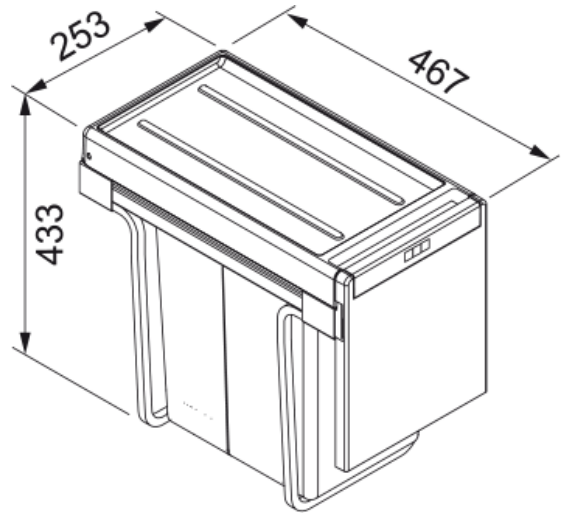

Séparateur de déchets Cube | 134.0039.554

Ergonomiquement bien réfléchis, une utilisation idéale de l'espace et une hygiène optimale. Le tri des déchets et le respect du milieu naturel sont considérés comme les choses les plus naturelles au monde. - Numéro art.: C30H302V

Information produit

Type de produit Séparateur de déchets

Installation

Dimension de l'armoire (min.) 30 cm

Mode d'installation Système de montage en bas

Spécifications produit

Nombre de poubelles 2.0

Description du produit

Marque FRANKE

Famille de produit Maris

Gamme de modèles Cube

Caractéristiques produit

Configuration tri des déchets 1 x 20l + 1 x 10l