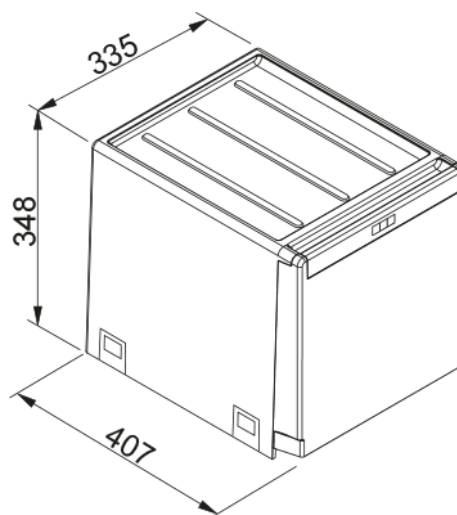

Afvalsorteersysteem Cube | 134.0039.332

Ergonomisch doordacht met intelligente en functionele details voor een gemakkelijke en handige hantering, een ideale benutting van de ruimte en een optimale hygiëne. Afvalsortering en milieuvriendelijkheid worden herleid tot de normaalste zaak van de wereld. - Artikelnr.: C40A402

Productinformatie

Producttype Afvalsorteersysteem

Installatie

Kastmaat (min.) 40 cm

Installatiewijze Bodemmontagesysteem

Productspecificaties

Aantal vuilbakken 2.0

Productomschrijving

Merk FRANKE

Productfamilie Maris

Model reeks Cube

Productkenmerken

Afvalsorteerconfiguratie 2 x 14l