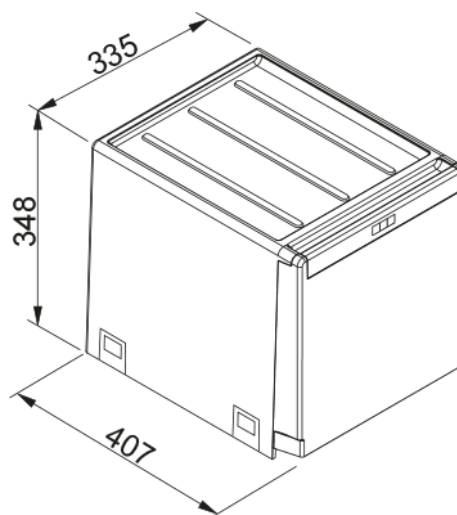

Séparateur de déchets Cube | 134.0039.332

Ergonomiquement bien réfléchis, une utilisation idéale de l'espace et une hygiène optimale. Le tri des déchets et le respect du milieu naturel sont considérés comme les choses les plus naturelles au monde. - Numéro art.: C40A402

Information produit

Type de produit Séparateur de déchets

Installation

Dimension de l'armoire (min.) 40 cm

Mode d'installation Système de montage en bas

Spécifications produit

Nombre de poubelles 2.0

Description du produit

Marque FRANKE

Famille de produit Maris

Gamme de modèles Cube

Caractéristiques produit

Configuration tri des déchets 2 x 14l